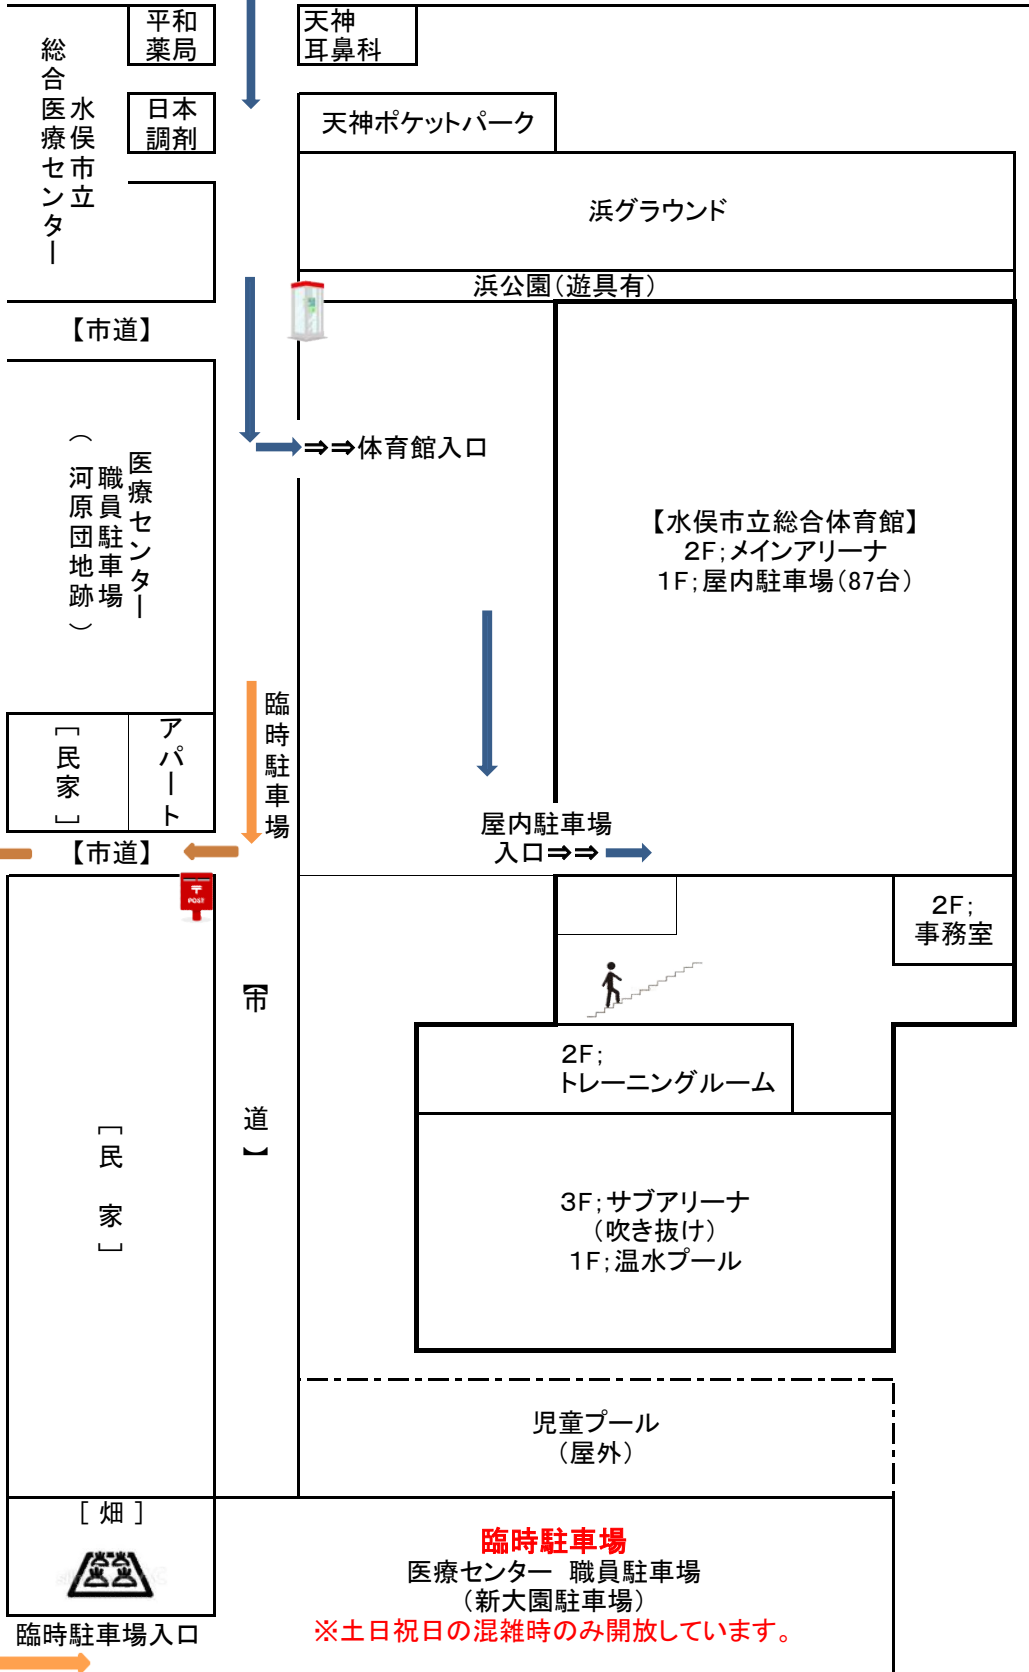

# 水俣市立総合体育館 案内図

水俣市中央公園1-1  
TEL 0966-63-3339

【国道3号線】 →至熊本

新水俣橋

県道

水俣川

至 旧三中